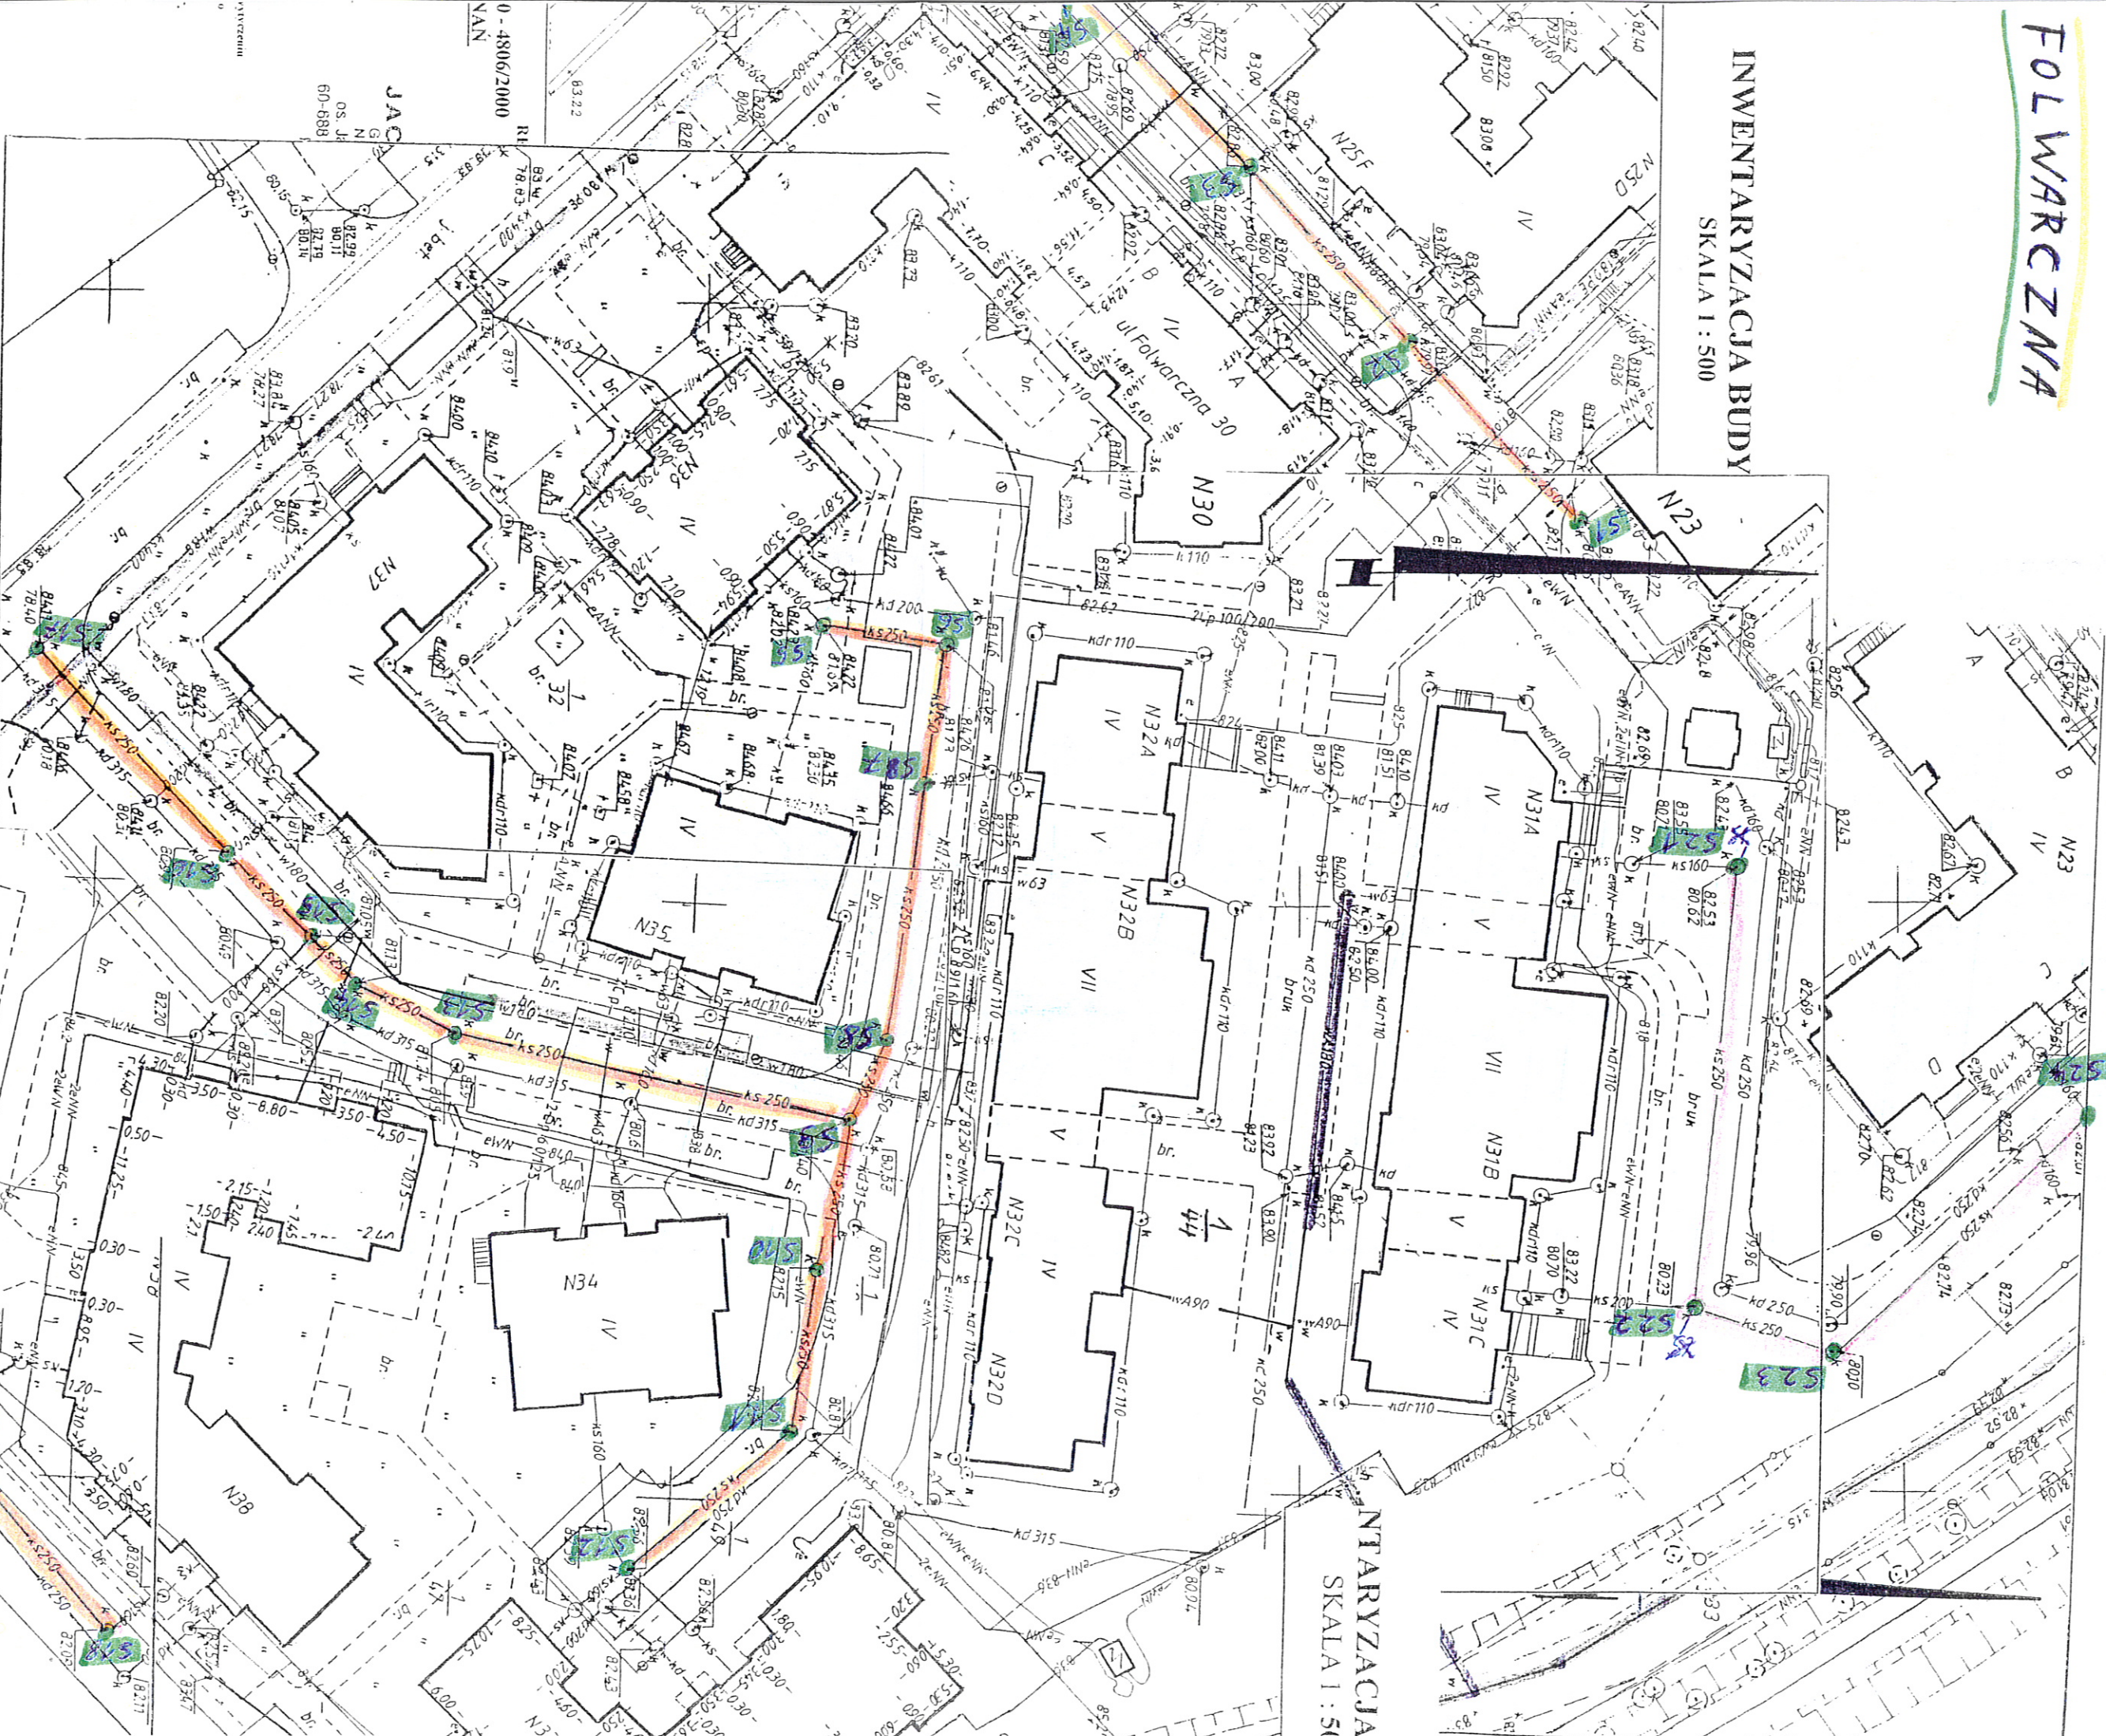

INWENTARYZACJA BUDY
SKALA 1 : 500

INWENTARYZACJA
SKALA 1 : 50

Ob. 5029/2002 KERG : 0520-5023/2002 WYKONAWCA
MIASTO POZNAŃ
REPRODUKCYJA ZABRONIONA

Ohreb. KOBYLEPOLE
Arkusz : 5 Działka: 1/32
Księga wieczysta : 116207
Powierzchnia : 37603 m²
Właściciel : Miasto Poznań

[Handwritten signature]

Ob. 5029/2002 KERG : 0520-5023/2002 WYKONAWCA
MIASTO POZNAŃ
REPRODUKCYJA ZABRONIONA

PREZYDENT MIASTA PO.
Zarząd Geodezji i Katastru M
GEOPOZ

Wp. nr Ohreb. KOBYLEPOLE